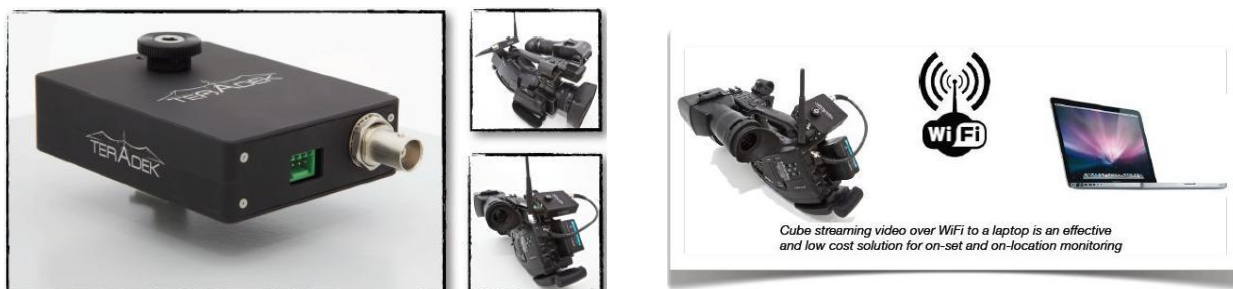

## カメラ装着可能な手のひらサイズのビデオサーバーCube™ デビュー

～ Teradek 社から革新的なフルハイビジョンネットワークストリーミング装置発表 ～

米国 Teradek 社（本社カリフォルニア）はこれまでも H.264 テクノロジーを使用した高性能ビデオサーバー機器を製造販売してまいりましたが、この度ビデオサーバー史上例を見ないコンパクトなサイズながら性能はそのまま屋外でも屋内でも使用可能なビデオサーバーがリリースされました。

Cube の動作時の消費電力は 2.5W とバッテリー駆動可能で WiFi 及び有線 (Ethernet) でのストリーミングが可能です。映像・音声入力には HDMI または HD-SDI のどちらかを選ぶことができます。モバイル WiFi ルーターと組み合わせることにより、これまで簡単にはできなかった屋外でのライブ映像配信システムを低価格で実現することが可能です。H.264 映像圧縮テクノロジーにより、フルハイビジョン (1080i60) 映像を 6Mbps 以下で画質を損なうことなく、視聴者にとどけることができます。